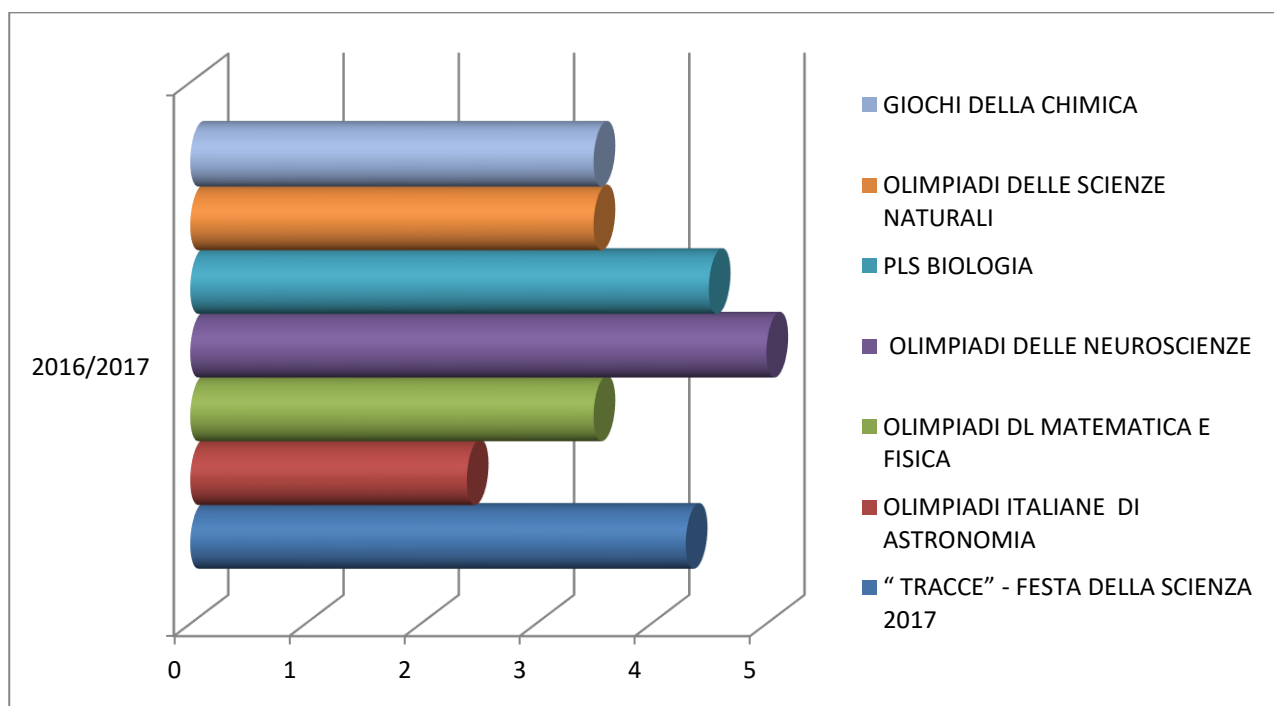

## PROGETTI DI MATEMATICA E SCIENZE REALIZZATI

LEGENDA: I VALORI DA 0 A 5 CORRISPONDONO ALL'ADESIONE DEGLI ALUNNI AI VARI PROGETTI, DOVE "0" CORRISPONDE A NESSUNO; "5" CORRISPONDE A TUTTI

2018/2019