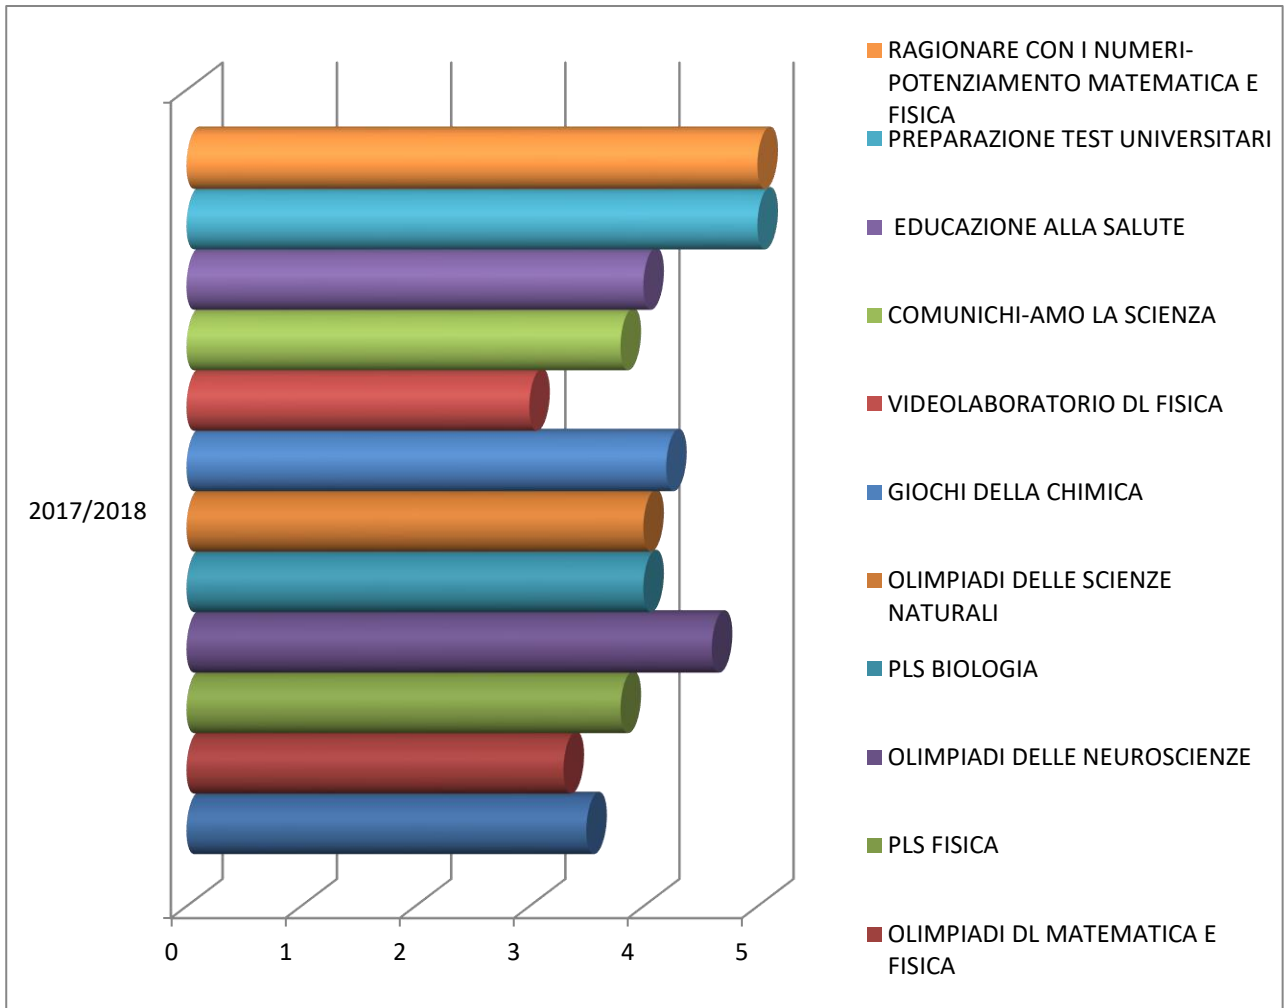

## PROGETTI DI MATEMATICA E SCIENZE REALIZZATI

LEGENDA: I VALORI DA 0 A 5 CORRISPONDONO ALL'ADESIONE DEGLI ALUNNI AI VARI PROGETTI, DOVE "0" CORRISPONDE A NESSUNO; "5" CORRISPONDE A TUTTI

2018/2019